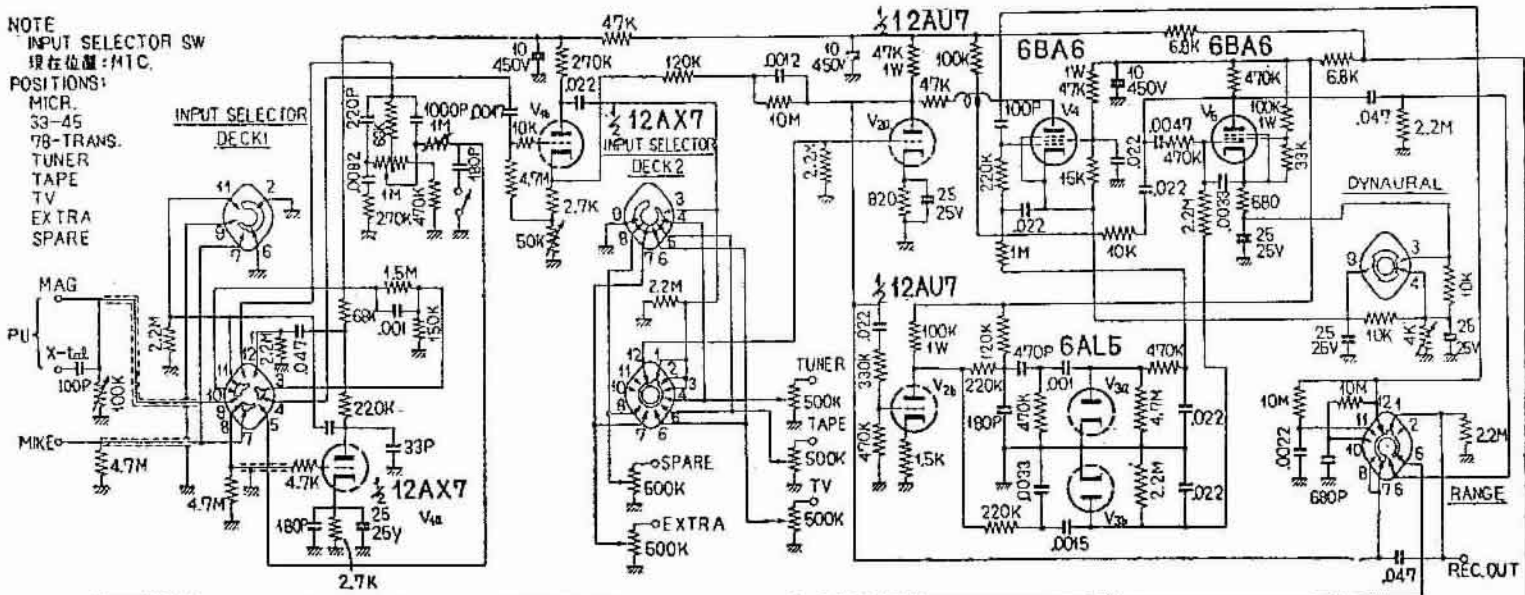

NOTE
INPUT SELECTOR SW
現在位置: MIC.

POSITIONS:
MICR.
33-45
78-TRANS.
TUNER
TAPE
TV
EXTRA
SPARE

NOTE
RANGE SW
現在位置: OFF
POSITIONS:
SUPPRESSOR OFF
RUMBLE SUPPRESSION
20K 5/6
12K 5/6
6K 5/6

AC LINE