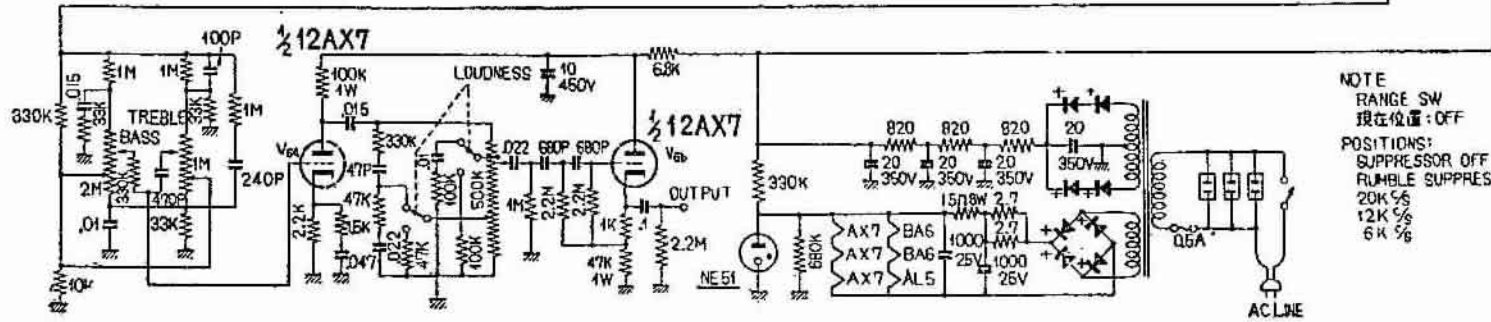

NOTE
INPUT SELECTOR SW
現在位置: MIC.

POSITIONS:
MICR.
33-45
78-TRANS.
TUNER
TAPE
TV
EXTRA
SPARE

NOTE
RANGE SW
現在位置: OFF
POSITIONS:
SUPPRESSOR OFF
RUMBLE SUPPRESSION
20K 5/6
12K 5/6
6K 5/6

AC LINE